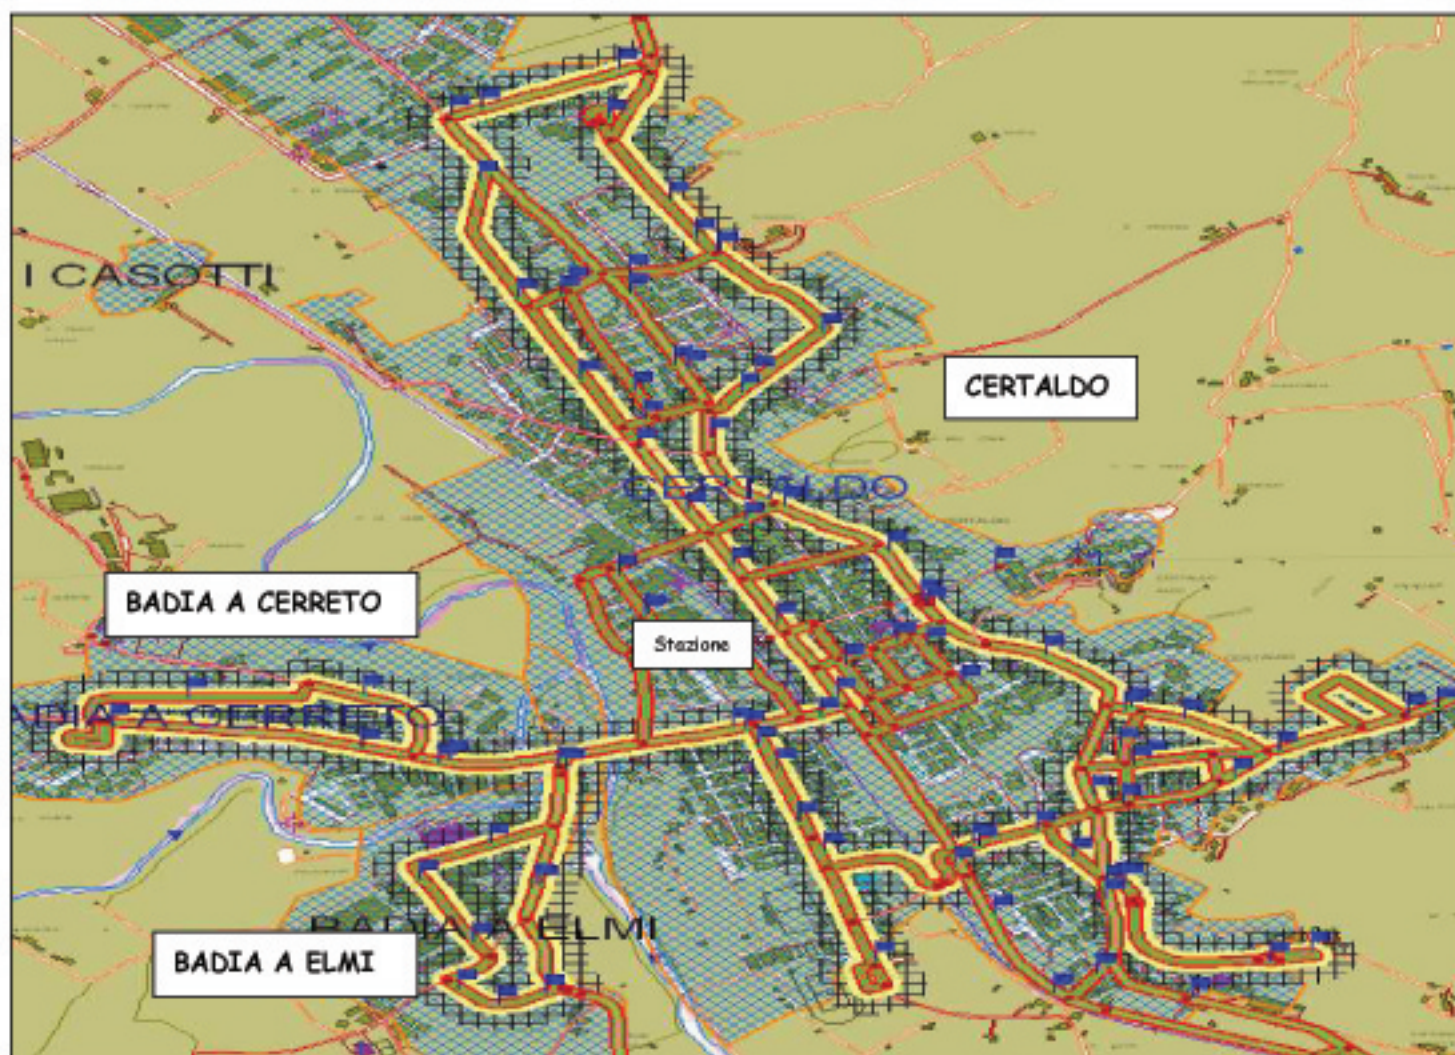

COMUNE DI CERTALDO
(Provincia di Firenze)

Per informazioni rivolgersi:
Comune di Certaldo – U.R.P. 0571 / 661276
Comune di Certaldo – Ufficio Staff 0571 / 667474

IL SINDACO
Andrea Campinoti

ORARIO INVERNALE

dal 15/09 al 15/06

6.40	Certaldo+B.Cerreto+B.Elmi
7.15	Certaldo
7.45	Certaldo
8.15	Certaldo
8.45	Certaldo

9.40	Certaldo+B.Cerreto+B.Elmi
10.15	Certaldo
10.45	Certaldo+B.Elmi
11.15	Certaldo
11.45	Certaldo+B.Cerreto+B.Elmi
12.15	Certaldo

14.10	Certaldo
14.15	Certaldo+B.Cerreto+B.Elmi

15.40	Certaldo+B.Cerreto+B.Elmi
16.15	Certaldo
16.45	Certaldo
17.15	Certaldo
17.45	Certaldo+B.Cerreto+B.Elmi

ORARIO ESTIVO

dal 16/06 al 14/09

9.10	Certaldo+B.Cerreto+B.Elmi
9.45	Certaldo
10.15	Certaldo+B.Elmi
10.45	Certaldo
11.15	Certaldo+B.Elmi
11.45	Certaldo+B.Cerreto
12.15	Certaldo

16.45	Certaldo+B.Cerreto+B.Elmi
17.15	Certaldo
17.45	Certaldo
18.15	Certaldo
18.45	Certaldo+B.Cerreto+B.Elmi

Dettaglio percorso Certaldo:

Stazione-zona Campo sportivo-via Moro-via Romana-via Sanzio-via Fiorentina-via Roma-piazza Boccaccio-via Cavallotti-via del Bosco-via della Canonica-via Agnoletti-viale Matteotti-Stazione

Estensione nei giorni (e nell'orario) di apertura del Cimitero Comunale:

Martedì - Giovedì - Sabato - Festivi

Deviazione nei giorni di mercato (Mercoledì) e mercati autorizzati:

giunto in via Agnoletti transita per via F.lli Cervi-via Togliatti-via Marx-viale Matteotti

Dettaglio percorso Badia a Cerreto:

Viale della Repubblica-via Mazzini-via Mameli-SP Certaldese-viale della Repubblica

Dettaglio percorso Badia a Elmi:

Via dei Platani-via di Steccaia-via della Casetta-via del Sasso-via del Pescaiole-via dei Platani

TARIFFE

BIGLIETTI

Corsa Semplice	€ 0,80
Carnet 10 corse	€ 7,00

BIGLIETTI RIDOTTI

(ragazzi fino a 8 anni ed adulti oltre 65 anni)

Corsa Semplice	€ 0,35
Carnet 10 corse	€ 3,00

BIGLIETTI A BORDO

Corsa Semplice	€ 1,50

ABBONAMENTI

Mensile	€ 14,00
Annuale	€ 140,00
Studenti (valido tutto l'anno)	€ 110,00

ABBONAMENTI ANNUALI RIDOTTI

Art.2 L.R. 100/98	€ 60,00
Art.16 Del. G.R. 27/99	€ 35,00

RIVENDITE AUTORIZZATE

Sede Tra.In c/o Funicolare Certaldo Alto
U.R.P. - piazza Boccaccio 13

Tabaccheria Sport - piazza Boccaccio 1
Leone - Borgo Garibaldi 15

Tabaccheria Montagni - via II giugno 45

Ufficio Turistico - viale Matteotti 23/a

Tabaccheria Cartoleria Gori - via Cavallotti 114

Alimentari Noemi - via F.lli Cervi 143

Il Barrino snc - via Marx

Tabaccheria Maroni - viale Matteotti 165

Tabaccheria Pasquinucci e Spinelli - viale Matteotti 61/c

Tabaccheria Parrini - via Romana 149

Tabaccheria Voli Cristina - via Romana 2

Scardigli - via del Molino 20

Berti - viale Fabiani 35/39

Bar Fiano - piazza Gasparri 8 - Fiano

Simoncini - Betto 9 - Fiano

Bar Conforti & Fontanelli - via dei Platani - Badia a Elmi

Albergo Ristorante Latini - via dei Platani - Badia a Elmi